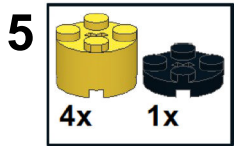

Round with dome top 18841
1x1 clip 44860

1x1 round white 6141
light saber blade 21461
1x1 with solid stud 3062
flat 1x1 round grey 35381

2x2 plate - square 3022
2x2 round yellow 6143

2x2 round with axle hole 4032
2x2 round slide shoe 2654
1x1 round with open stud 28626

2x2 round yellow 6143
2x2 round with axle hole 4032

35381
6141
21461
3062
3062
44860
18841
6143
6143
3022
6143
6143
6143
6143
6143
4032
28626
4032
4032
2654

1x1 round with solid stud 3062
1x1 plate 3024
1x1 round black 6141
1x1 round yellow 6141