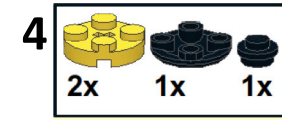

Round with dome top 18841
1x1 clip 44860

1x1 round white 6141
light saber blade 21461
1x1 with solid stud 3062
flat 1x1 round grey 35381

2x2 plate - square 3022
2x2 round yellow 6143

2x2 round with axle hole 4032
2x2 round slide shoe 2654
1x1 round with open stud 28626

2x2 round yellow 6143
2x2 round with axle hole 4032

35381
6141
21461
3062
3062
44860
18841
6143
6143
3022
6143
6143
6143
6143
6143
4032
28626
4032
4032
2654

1x1 round with solid stud 3062
1x1 plate 3024
1x1 round black 6141
1x1 round yellow 6141