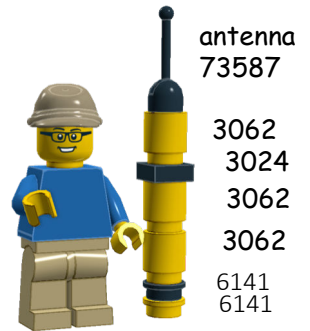

Round with dome top 18841
1x1 clip 44860

1x1 round white 6141
light saber blade 21461
1x1 with solid stud 3062
flat 1x1 round grey 35381

2x2 plate - square 3022
2x2 round yellow 6143

2x2 round with axle hole 4032
2x2 round slide shoe 2654
1x1 round with open stud 28626

2x2 round yellow 6143
2x2 round with axle hole 4032

35381
6141
21461
3062
3062
44860
18841
6143
6143
3022
6143
6143
6143
6143
6143
4032
28626
4032
4032
2654

1x1 round with solid stud 3062
1x1 plate 3024
1x1 round black 6141
1x1 round yellow 6141