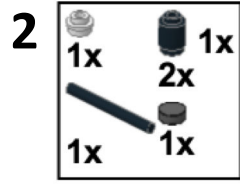

Round with dome top 18841
1x1 clip 44860

1x1 round white 6141
light saber blade 21461
1x1 with solid stud 3062
flat 1x1 round grey 35381

2x2 plate - square 3022
2x2 round yellow 6143

2x2 round with axle hole 4032
2x2 round slide shoe 2654
1x1 round with open stud 28626

2x2 round yellow 6143
2x2 round with axle hole 4032

35381
6141
21461
3062
3062
44860
18841
6143
6143
3022
6143
6143
6143
6143
6143
4032
28626
4032
4032
2654

1x1 round with solid stud 3062
1x1 plate 3024
1x1 round black 6141
1x1 round yellow 6141