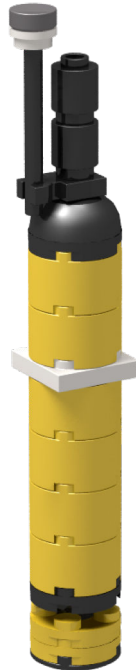

Round with dome top 18841
1x1 clip 44860

1x1 round white 6141
light saber blade 21461
1x1 with solid stud 3062
flat 1x1 round grey 35381

2x2 plate - square 3022
2x2 round yellow 6143

2x2 round with axle hole 4032
2x2 round slide shoe 2654
1x1 round with open stud 28626

2x2 round yellow 6143
2x2 round with axle hole 4032

35381
6141
21461
3062
3062
44860
18841
6143
6143
3022
6143
6143
6143
6143
6143
4032
28626
4032
4032
2654

1x1 round with solid stud 3062
1x1 plate 3024
1x1 round black 6141
1x1 round yellow 6141