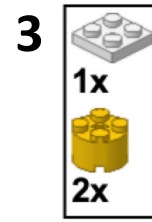

Round with dome top 18841
1x1 clip 44860

1x1 round white 6141
light saber blade 21461
1x1 with solid stud 3062
flat 1x1 round grey 35381

2x2 plate - square 3022
2x2 round yellow 6143

2x2 round with axle hole 4032
2x2 round slide shoe 2654
1x1 round with open stud 28626

2x2 round yellow 6143
2x2 round with axle hole 4032

35381
6141
21461
3062
3062
44860
18841
6143
6143
3022
6143
6143
6143
6143
6143
4032
28626
4032
4032
2654

1x1 round with solid stud 3062
1x1 plate 3024
1x1 round black 6141
1x1 round yellow 6141