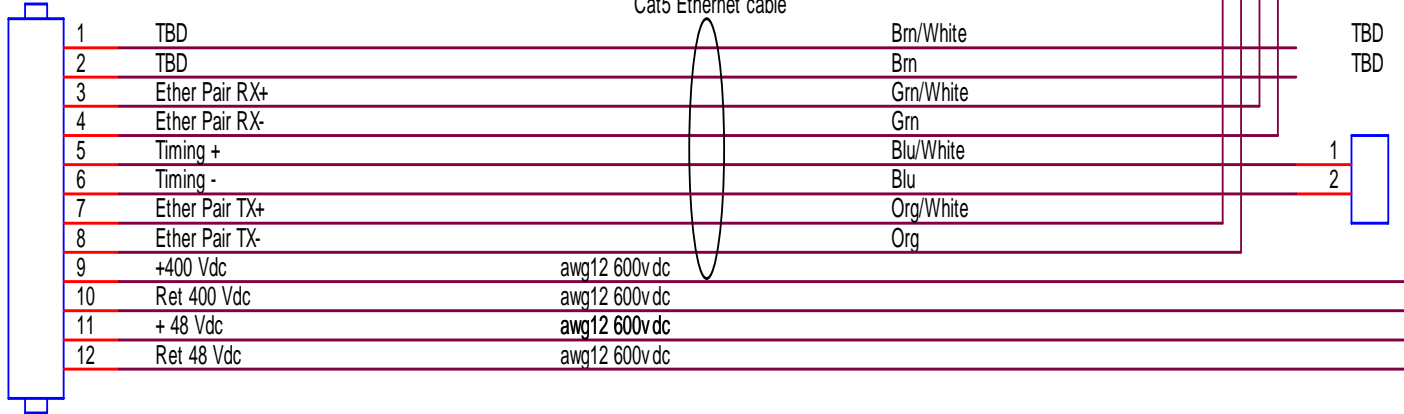

ODI 12 way MARS Science Connector

RJ-45

TBD
TBD

1
2